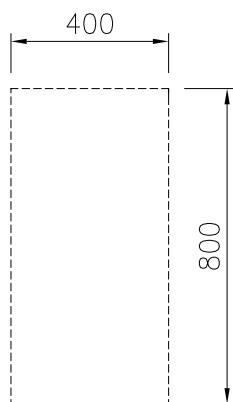

HYVÄKSYNTÄ: _____

Edestä

Sivulta

Päältä

**Avaintieto**

| | |
|------------------------------------|--------|
| Ulkomitat, leveys: | |
| 588215 (MA1BDAD000) | 400 mm |
| Ulkomitat, syvyys: | 800 mm |
| Ulkomitat, korkeus: | 550 mm |
| Kaapin sisämitat (leveys): | 340 mm |
| Kaapin sisämitat (korkeus): | 330 mm |
| Kaapin sisämitat (isyvyys): | 740 mm |
| Nettopaino: | 18 kg |

Lisävarusteet

- RST sivupaneeli, 800x800mm, saareke PNC 912508
- RST etupotkulistat, 400 mm leveä PNC 912594
- RST sivupotkulistat, oikea ja vasen, saareke, 800 mm syvä PNC 912619
- RST sivupotkulistat, oikea ja vasen, seinää vasten, 800 mm syvä PNC 912622
- RST sivupotkulistat, oikea ja vasen, seläkkäin, 1610 mm syvä PNC 912625
- - NOT TRANSLATED - PNC 912802
- RST sokkeli, saareke, 400 mm leveys PNC 912821
- RST sivupaneeli, 800 x 800 mm, seinää vasten asennus, vasen PNC 913094
- RST sivupaneeli, 800 x 800 mm, seinää vasten asennus, oikea PNC 913098
- - NOT TRANSLATED - PNC 913178
- RST sivupaneeli, seläkkäin asennus, vasen, k=800 mm PNC 913216
- RST sivupaneeli, seläkkäin asennus, oikea, k=800 mm PNC 913217
- - NOT TRANSLATED - PNC 913233
- - NOT TRANSLATED - PNC 913257
- - NOT TRANSLATED - PNC 913264
- - NOT TRANSLATED - PNC 913266
- - NOT TRANSLATED - PNC 913273
- - NOT TRANSLATED - PNC 913274
- - NOT TRANSLATED - PNC 913279