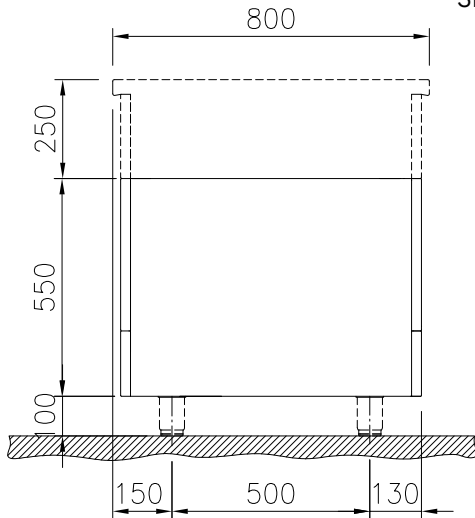

Lyhyt spesifikaatio

Kapp. Nro. _____

400 mm leveä avojualu. Kaappiin sopii GN 1/1 astia. Erittäin vankkarakenteinen ja helppo puhdistaa kaapin pyöristettyjen kulmien ja reunojen ansiosta. Jalustan päälle voidaan sijoittaa Thermaline 80 sarjan pöytämallisia laitteita, jotka tulevat valmiiksi asennettuna.

Rakenne

- Avokaapin pyöristetyt kulmat ja reunat takaavat korkean hygienian.
- Taso 2 mm AISI 304 ruostumattomasta teräksestä
- Sileä ja tasainen pinta ilman likataskuja helppoa puhdistusta varten.
- Avojualustaan voidaan sijoittaa esimerkiksi GN 1/1 -astia
- Ruostumattomasta teräksestä valmistettu sisäkehys

HYVÄKSYNTÄ: _____

Edestä

Sivulta

Päältä

**Avaintieto**

| | |
|------------------------------------|--------|
| Ulkomitat, leveys: | |
| 588215 (MA1BDAD000) | 400 mm |
| Ulkomitat, syvyys: | 800 mm |
| Ulkomitat, korkeus: | 550 mm |
| Kaapin sisämitat (leveys): | 340 mm |
| Kaapin sisämitat (korkeus): | 330 mm |
| Kaapin sisämitat (isyvyys): | 740 mm |
| Nettopaino: | 18 kg |

Lisävarusteet

- RST sivupaneeli, 800x800mm, saareke PNC 912508
- RST etupotkulistat, 400 mm leveä PNC 912594
- RST sivupotkulistat, oikea ja vasen, saareke, 800 mm syvä PNC 912619
- RST sivupotkulistat, oikea ja vasen, seinää vasten, 800 mm syvä PNC 912622
- RST sivupotkulistat, oikea ja vasen, seläkkäin, 1610 mm syvä PNC 912625
- - NOT TRANSLATED - PNC 912802
- RST sokkeli, saareke, 400 mm leveys PNC 912821
- RST sivupaneeli, 800 x 800 mm, seinää vasten asennus, vasen PNC 913094
- RST sivupaneeli, 800 x 800 mm, seinää vasten asennus, oikea PNC 913098
- - NOT TRANSLATED - PNC 913178
- RST sivupaneeli, seläkkäin asennus, vasen, k=800 mm PNC 913216
- RST sivupaneeli, seläkkäin asennus, oikea, k=800 mm PNC 913217
- - NOT TRANSLATED - PNC 913233
- - NOT TRANSLATED - PNC 913257
- - NOT TRANSLATED - PNC 913264
- - NOT TRANSLATED - PNC 913266
- - NOT TRANSLATED - PNC 913273
- - NOT TRANSLATED - PNC 913274
- - NOT TRANSLATED - PNC 913279