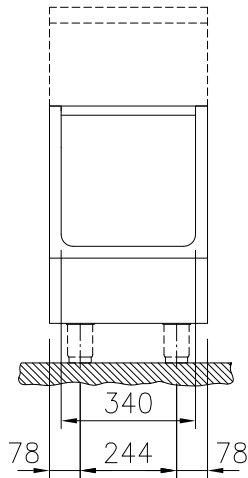

Lyhyt spesifikaatio

Kapp. Nro. _____

400 mm leveä avojualu. Kaappiin sopii GN 1/1 astia. Erittäin vankkarakenteinen ja helppo puhdistaa kaapin pyöristettyjen kulmien ja reunojen ansiosta. Jalustan päälle voidaan sijoittaa Thermaline 80 sarjan pöytämallisia laitteita, jotka tulevat valmiiksi asennettuna.

Rakenne

- Avokaapin pyöristetyt kulmat ja reunat takaavat korkean hygienian.
- Taso 2 mm AISI 304 ruostumattomasta teräksestä
- Sileä ja tasainen pinta ilman likataskuja helppoa puhdistusta varten.
- Avojualustaan voidaan sijoittaa esimerkiksi GN 1/1 -astia
- Ruostumattomasta teräksestä valmistettu sisäkehys

HYVÄKSYNTÄ: _____

Edestä

Sivulta

Päältä

**Avaintieto**

| | |
|------------------------------------|--------|
| Ulkomitat, leveys: | |
| 588215 (MA1BDAD000) | 400 mm |
| Ulkomitat, syvyys: | 800 mm |
| Ulkomitat, korkeus: | 550 mm |
| Kaapin sisämitat (leveys): | 340 mm |
| Kaapin sisämitat (korkeus): | 330 mm |
| Kaapin sisämitat (isyvyys): | 740 mm |
| Nettopaino: | 18 kg |

Lisävarusteet

- RST sivupaneeli, 800x800mm, saareke PNC 912508
- RST etupotkulistat, 400 mm leveä PNC 912594
- RST sivupotkulistat, oikea ja vasen, saareke, 800 mm syvä PNC 912619
- RST sivupotkulistat, oikea ja vasen, seinää vasten, 800 mm syvä PNC 912622
- RST sivupotkulistat, oikea ja vasen, seläkkäin, 1610 mm syvä PNC 912625
- - NOT TRANSLATED - PNC 912802
- RST sokkeli, saareke, 400 mm leveys PNC 912821
- RST sivupaneeli, 800 x 800 mm, seinää vasten asennus, vasen PNC 913094
- RST sivupaneeli, 800 x 800 mm, seinää vasten asennus, oikea PNC 913098
- - NOT TRANSLATED - PNC 913178
- RST sivupaneeli, seläkkäin asennus, vasen, k=800 mm PNC 913216
- RST sivupaneeli, seläkkäin asennus, oikea, k=800 mm PNC 913217
- - NOT TRANSLATED - PNC 913233
- - NOT TRANSLATED - PNC 913257
- - NOT TRANSLATED - PNC 913264
- - NOT TRANSLATED - PNC 913266
- - NOT TRANSLATED - PNC 913273
- - NOT TRANSLATED - PNC 913274
- - NOT TRANSLATED - PNC 913279